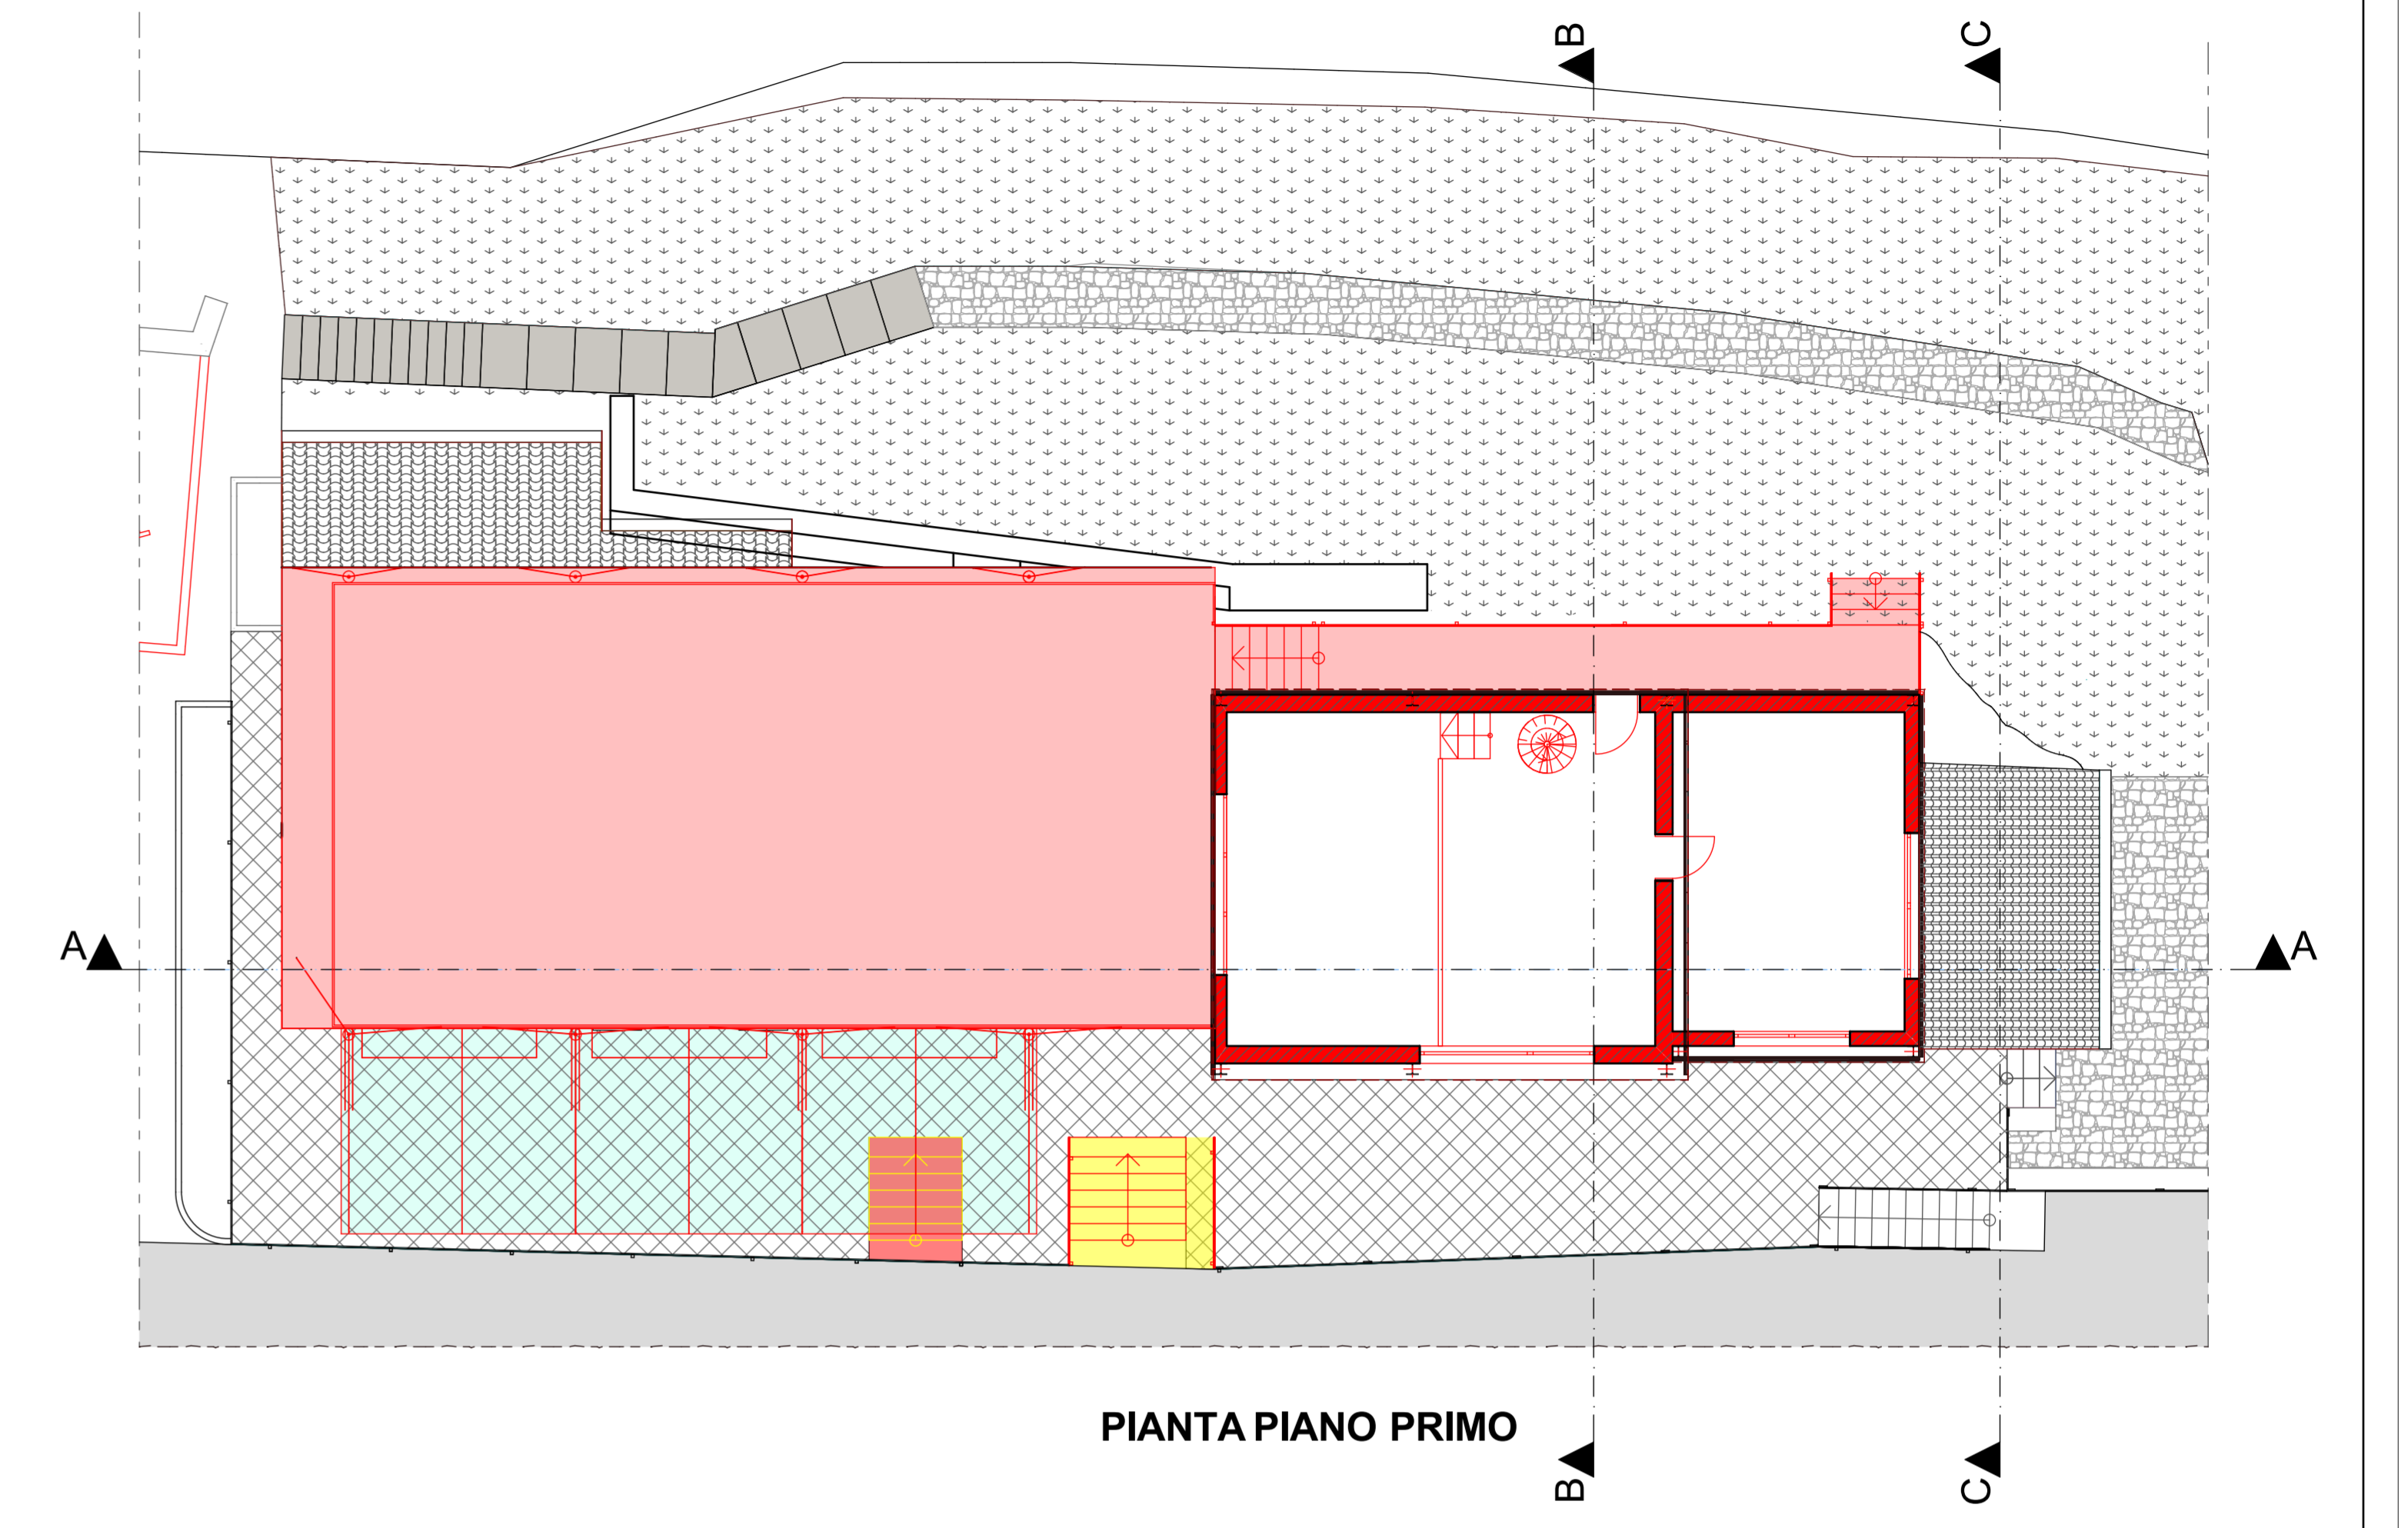

PIANTA PIANO TERRA

PIANTA PIANO PRIMO

COPERTURA

**PIERPAOLO FREDIANI Architetto**  
 Via Aurelia Km 391, Tel e Fax 0187/672266  
 19030 Castelnuovo Magra (SP)  
 C.F. FRD PPL 61A25 B832W Part. IVA 00489590455

**COMUNE DI AMEGLIA**  
**Strumento attuativo di riqualificazione  
 all'attività di ristorazione posta in Comune  
 di Ameglia località Montemarcello**

UBICAZIONE : AMEGLIA  
 Via Colombo fg 12 mapp.7-595  
 PROPRIETA' : RISTORANTE TERRAZZA BELVEDERE  
 p.iva e c.f. 02721350359

Tavola di raffronto  
 PIANTE PIANO TERRA, PRIMO, COPERTURA

TAVOLA  
**5**

scala 1:100

Il Committente :  
 L'architetto  
 FREDIANI Pierpaolo

Aprile 2020