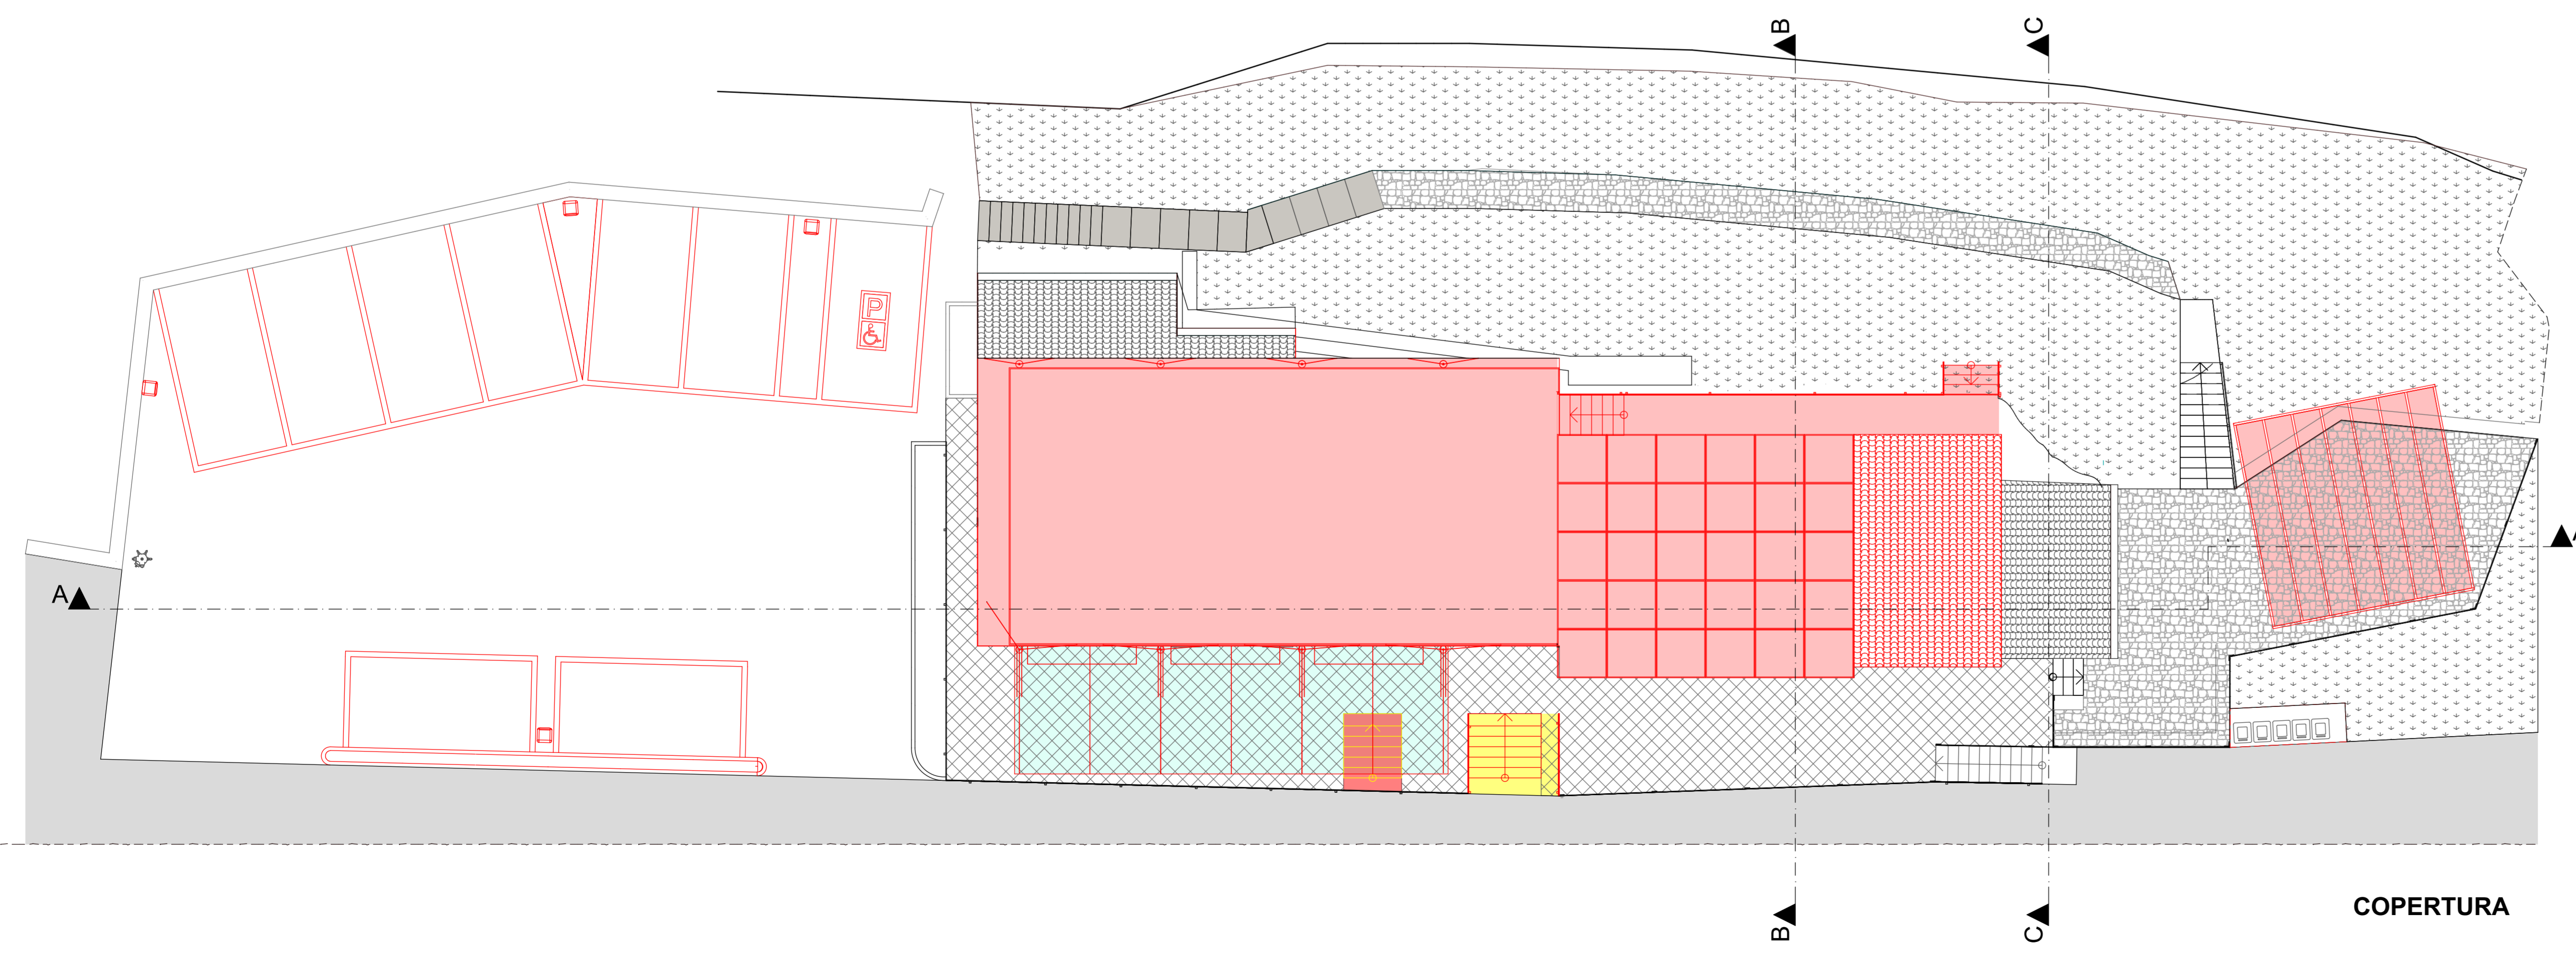

PIANTA PIANO TERRA

PIANTA PIANO PRIMO

COPERTURA

**PIERPAOLO FREDIANI Architetto**  
 Via Aurelia Km 391, Tel e Fax 0187/672266  
 19030 Castelnuovo Magra (SP)  
 C.F. FRD PPL 61A25 B832W Part. IVA 00489590455

**COMUNE DI AMEGLIA**  
**Strumento attuativo di riqualificazione  
 all'attività di ristorazione posta in Comune  
 di Ameglia località Montemarcello**

UBICAZIONE : AMEGLIA  
 Via Colombo fg 12 mapp.7-595  
 PROPRIETA' : RISTORANTE TERRAZZA BELVEDERE  
 p.iva e c.f. 02721350359

Tavola di raffronto  
 PIANTE PIANO TERRA, PRIMO, COPERTURA

TAVOLA  
**5**

scala 1:100

Il Committente :  
 L'architetto  
 FREDIANI Pierpaolo

Aprile 2020